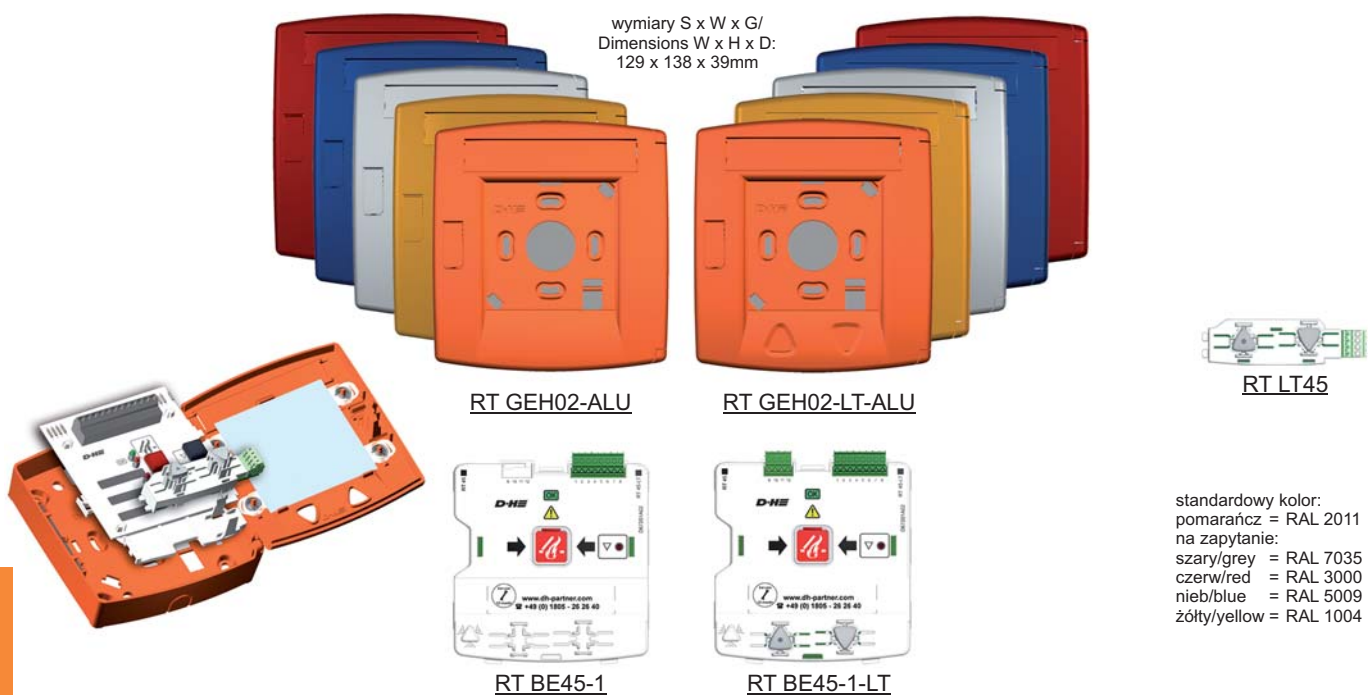

Product Information

- for 24 V D+H smoke vent control panels
- particularly rugged aluminium housing
- integrated ventilation button optionally
- in 5 powder-coated colours available
- exchangeable smoke vent sign in 32 languages
- Modular construction for individual completions

Parametry

- atest wg EN 12101-9 i VdS 2592 (tylko RT45 i obudowa z RT BE45-1-LT)
- dostępny w wykonaniu standardowym lub na zapytanie jako indywidualne zestawienie obudowy i panela obsługi
- zamykana obudowa wykonana z odlewu aluminiowego z szybką, kluczem i etykietami opisowymi w 32 językach
- funkcje:
 - OTWARCIE-ZAMKNIĘCIE (przycisk ZAMK. osłonięty obudową)
 - Wyświetlacz alarmu, kontrolki, awarii
- RT 45-ST z dodatkową akustyczną sygnalizacją zadziałania i uszkodzenia
- przycisk ze zintegrowanymi klawiszami do przewietrzania (opcja - LT)

Features

- approval according to pr EN 12101-9 and VdS 2592 requested (only RT 45 and orange housing with RT BE45-1-LT)
- available as standardize-conformal standard design or housing and operating panel individually arranged
- surface type aluminium die cast housing with break-type glass, key and designation labels in 32 languages
- functions:
 - OPEN-CLOSE (CLOSE-button concealed)
 - alarm display, pilot light and fault indication
- RT BE45-ST with additional acoustical fault signal disconnectable
- with integrated vent button (-LT)
- functions: OPEN - CLOSE button with blue light when open

Wybór produktów

Range of Products

Typ	Nr art.	Waga	Uwagi
Type	Ord.-No.	Weight	Comment
RT 45	30.438.25	0,31 kg	kompletny panel obsługi - kolor pomarańcz complete SHEV operating panel orange
RT 45-LT	30.438.30	0,31 kg	kompletny przycisk oddym. z LT - pomarańcz com. SHEV operating panel with LT, orange
RT GEH02-ALU	65.403.33	0,26 kg	pusta obudowa do RT BE - kolor pomarańcz empty housing for RT BE, orange
RT GEH02-LT-ALU	65.403.38	0,26 kg	pusta obudowa do RT z LT- kolor pomarańcz empty housing for RT BE with LT, orange