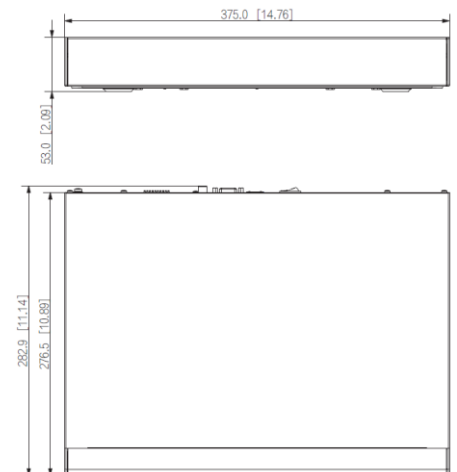

BCS-L-NVR0802-A-4KE

8 kanałowy dwudyskowy rejestrator sieciowy

- Wyświetlanie i nagrywanie do 8 kamer IP w rozdzielczości maksymalnej 8Mpx
- Kompresja H.265+/H265/H.264+/H.264/MJPEG
- Maksymalne pasmo przychodzące 160Mbps
- Detekcja ruchu, maski prywatności
- Obsługa funkcji inteligentnych z kamer: ochrona perymetryczna (8 kanałów), detekcja twarzy (4 kanały), SMD Plus (8 kanałów)
- Jednoczesna praca wyjść HDMI 4K i VGA 1080P
- Obsługa 2 dysków SATA do 10TB każdy
- 2xUSB, 1xRJ45
- 1 wejście i 1 wyjście audio
- 4 wejścia i 2 wyjścia alarmowe
- Wbudowany web serwer, obsługa przez CMS (BCS Manager), aplikacja mobilna BCS (iOS, android), P2P, Onvif
- Zasilanie 12V DC