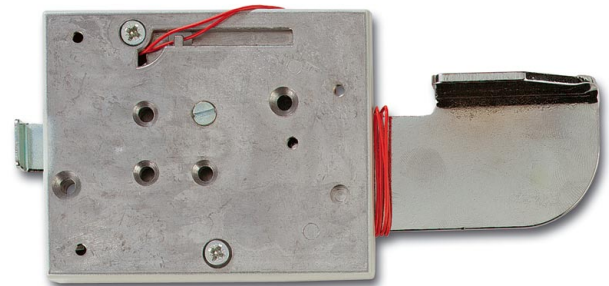

Karta katalogowa

VM652P

Podstawa montazowa do VV602-PLUS

Podstawa montazowa do VV602-PLUS posiada bardzo wytrzymała dzwignie zabezpieczająca dziurke od klucza. Moze ona byc wykorzystana np. do uniemozliwienia zazbrojenia systemu, jezeli klucze pozostaja w drzwiach. Jezeli system jest zazbrojony, VM652 uniemozliwia rowniez wlozenie czegokolwiek do dziurki od klucza.

VM653P jest plytka dystansowa do VM652.

Informacja o produkcie

- Podstawa montazowa do VV602-PLUS
- Sygnalizacja zaslonienia otworu klucza
- Uniemozliwia zazbrojenie systemu, gdy klucz do kasy pozostaje w drzwiach

VM652P

Podstawa montazowa do VV602-PLUS

Specyfikacja

Jak zamawiać

Kod produktu	Opis
VM652P	Podstawa montazowa do VV602-PLUS z sygnalizacją zaslonienia otworu klucza