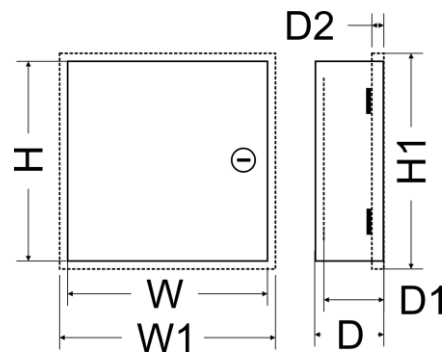

KOD: **AWO359** v.1.1
 NAZWA: **LED/B-M**

PRZEZNACZENIE

SATEL

KLAWIATURY: CA-5 KLED-S, CA-6 KLED-S, CA-10 KLED-S, INTEGRAS, (CZ-EMM)

PARADOX

KLAWIATURY: LED 616

PYRONIX

KLAWIATURY: FP 12030 MX-ICON 9 (LCD)

DANE TECHNICZNE

Wymiary:	W=140, H=135, D=40, W1=145, H1=140, D2=8 [mm, +/-2]
Waga netto/brutto:	0,60 / 0,65 [kg]
Warunki pracy:	II klasa środowiskowa, -10°C+ 40°C
Zabezpieczenie antysabotażowe:	1 x mikrowyłącznik: otwarcie obudowy, 0,5A@50V/DC max. NC- styki normalnie zwarte
Zamykanie:	zamek (różny kod, dwa klucze w komplecie)
Uwagi:	demontowalna płyta montażowa
Certyfikaty, deklaracje:	RoHS